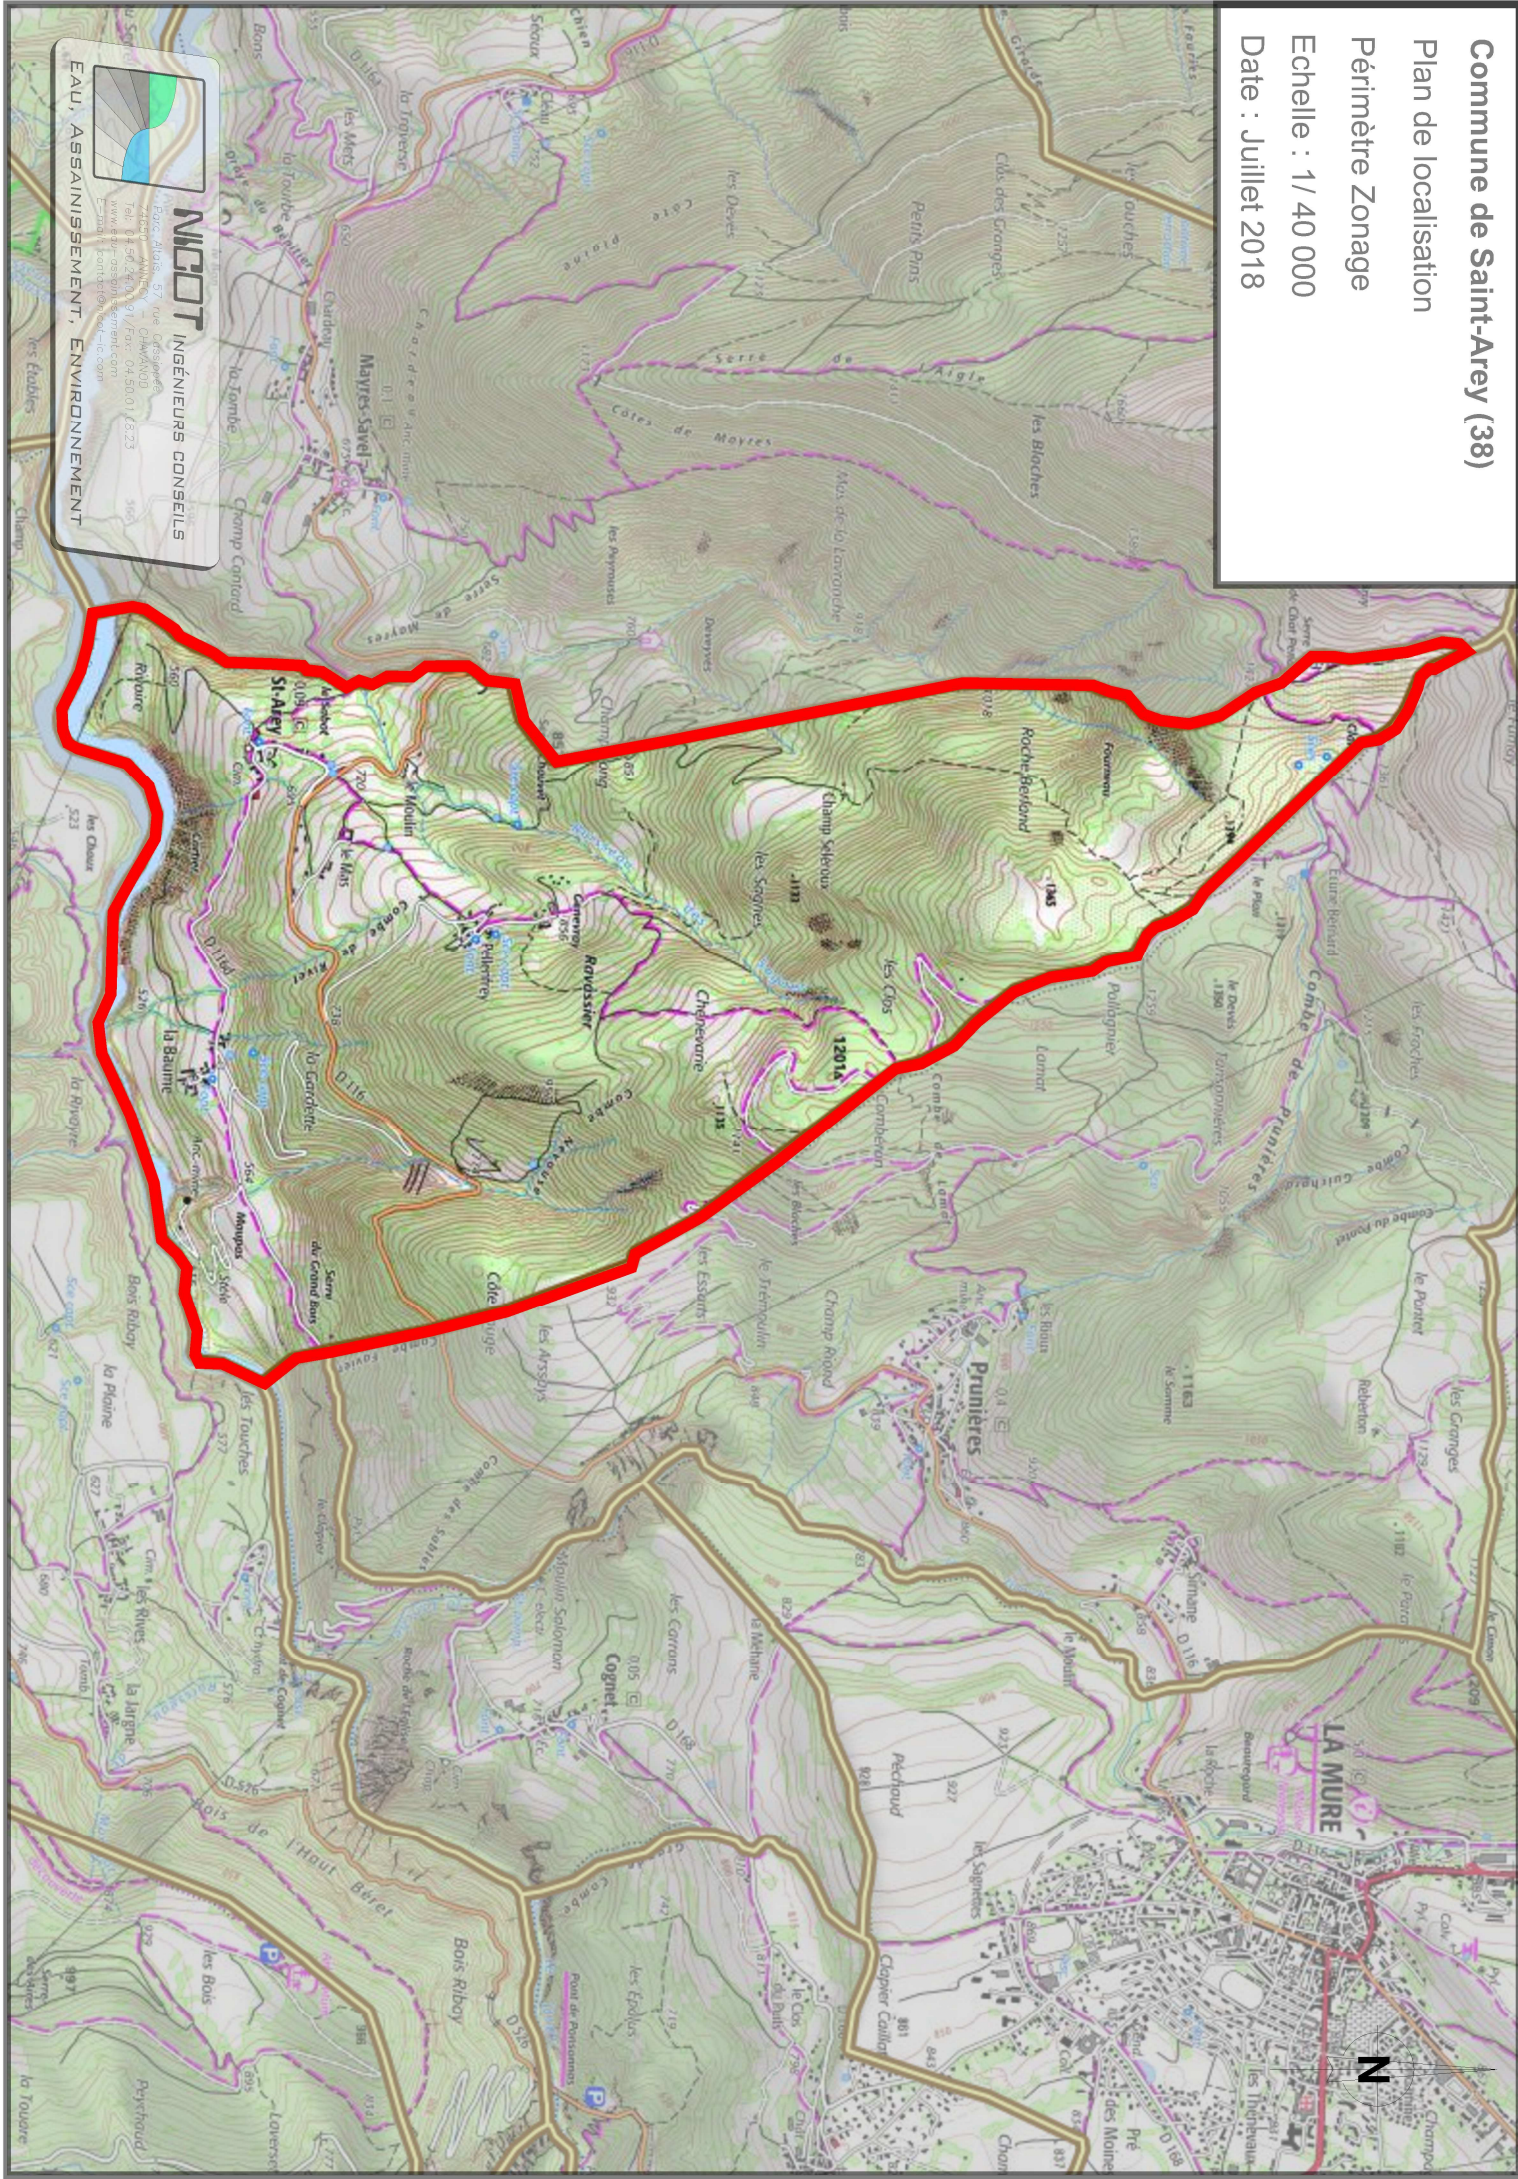

Commune de Saint-Arey (38)

Plan de localisation

Périmètre Zonage

Echelle : 1 / 40 000

Date : Juillet 2018

NEGOT
INGÉNIEURS CONSEILS

BOULEVARD 37, RUE CROISSANTE
TÉLÉPHONE : 04 78 40 00 01 / 04 78 40 00 02
WWW.NEGOT-CONSEILS.FR
E-MAIL : contact@negot-conseil.fr

EAU, ASSAINISSEMENT, ENVIRONNEMENT